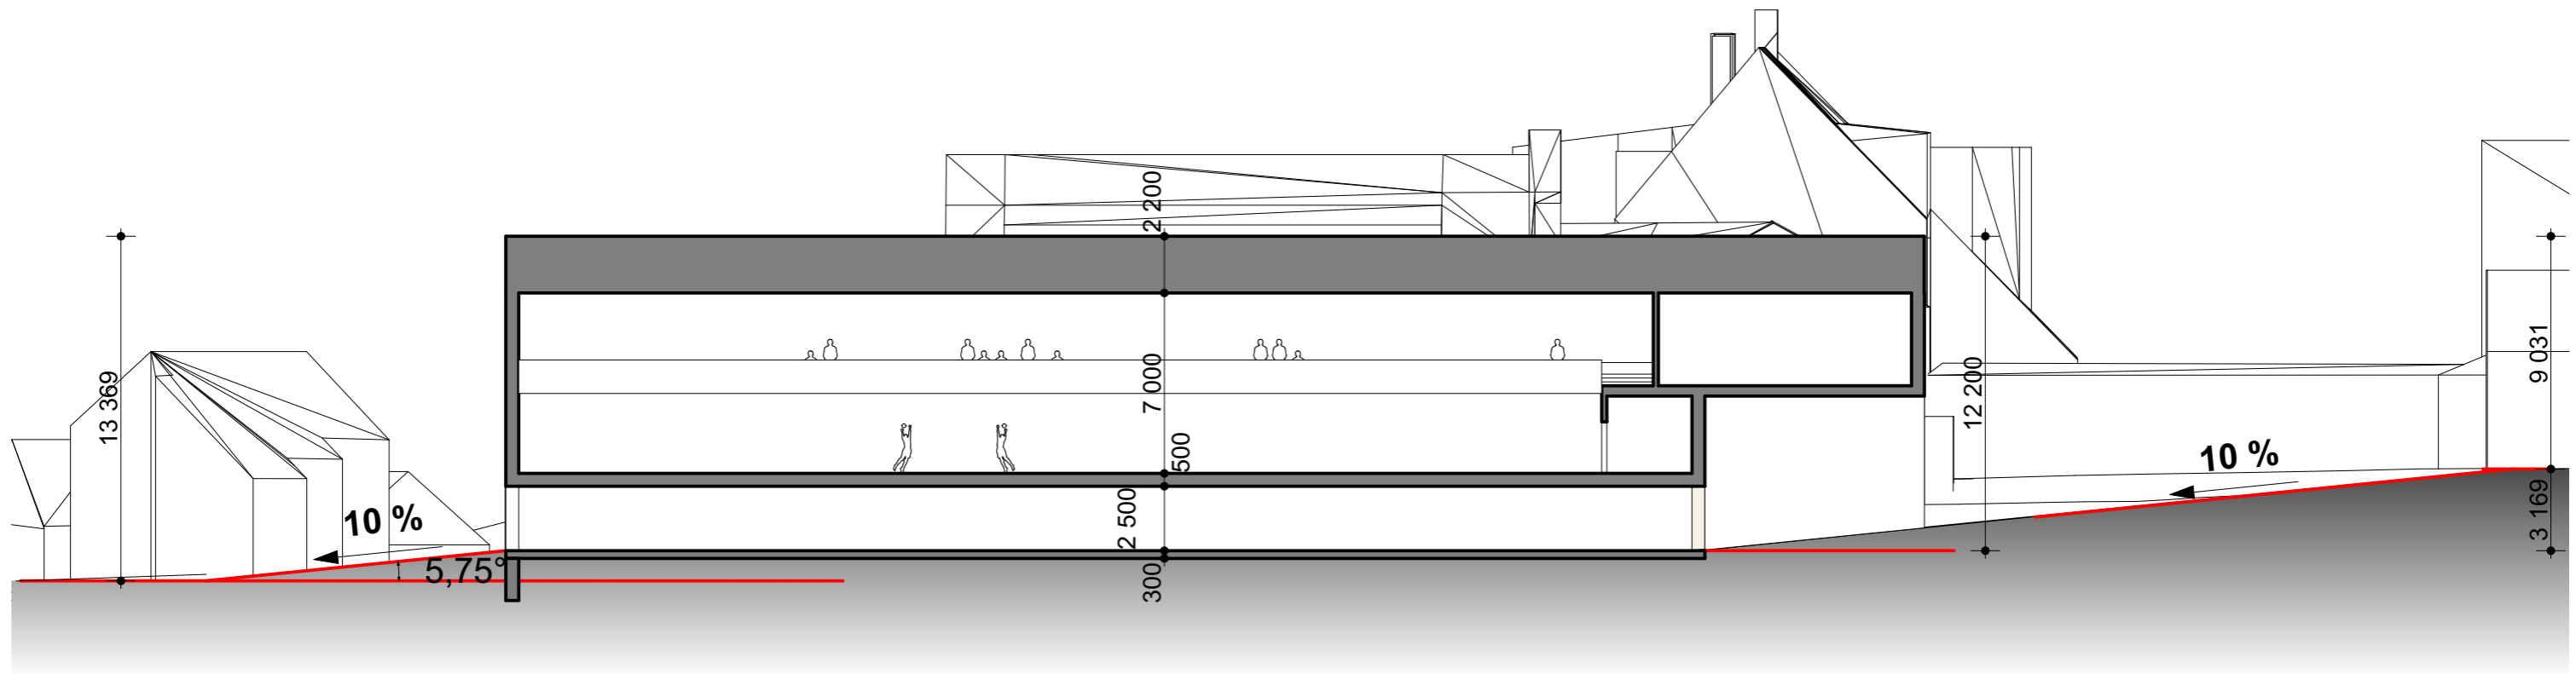

02

VARIANTA B

SPORTOVNÍ HALA_SUCHDOL

TUREK-ARCHITEKT

02/2018

1:300

PŮDORYS 1.NP

03

VARIANTA B

SPORTOVNÍ HALA_SUCHDOL

TUREK-ARCHITEKT

1:250

02/2018

ŘEZ 04

VARIANTA B

SPORTOVNÍ HALA_SUCHDOL

TUREK-ARCHITEKT

02/2018

VIZUALIZACE **05**