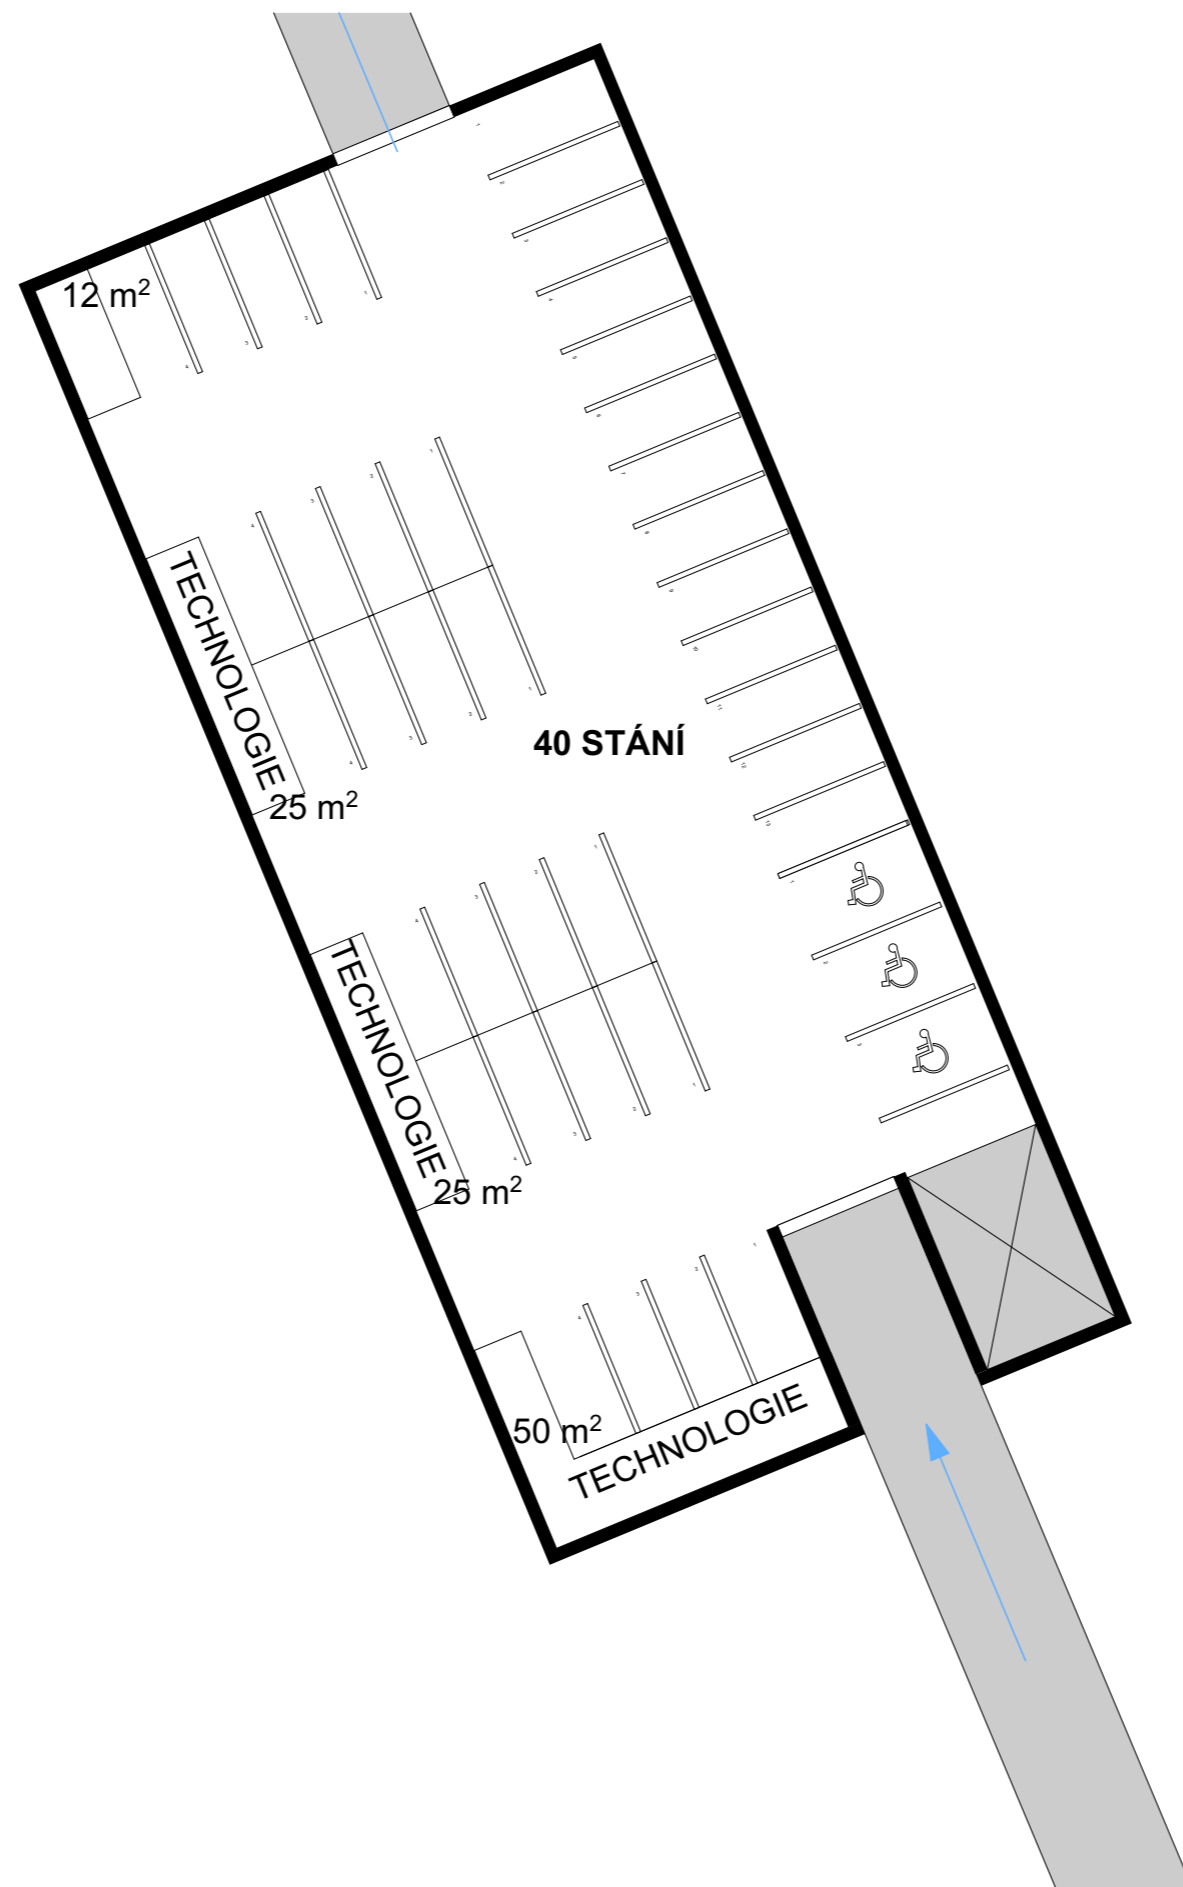

VENKOVNÍ SPORTOVIŠTĚ

VÝJEZD
Z PODZEMNÍCH
GARÁŽÍ

SPORTOVNÍ HALA

ŠKOLA

SOKOLOVNA

POZEMEK
PRO NOVÉ VENKOVNÍ
HŘIŠTĚ SOKOLA

VJEZD
DO PODZEMNÍCH
GARÁŽÍ

VARIANTA B
SPORTOVNÍ HALA_SUCHDOL

TUREK-ARCHITEKT
1:500

02/2018
SITUACE **01**

VARIANTA B

SPORTOVNÍ HALA_SUCHDOL

TUREK-ARCHITEKT

02/2018

1:300

PŮDORYS 1.PP

02

VARIANTA B

SPORTOVNÍ HALA_SUCHDOL

TUREK-ARCHITEKT

02/2018

1:300

PŮDORYS 1.NP

03

TUREK-ARCHITEKT

02/2018

VIZUALIZACE **05**