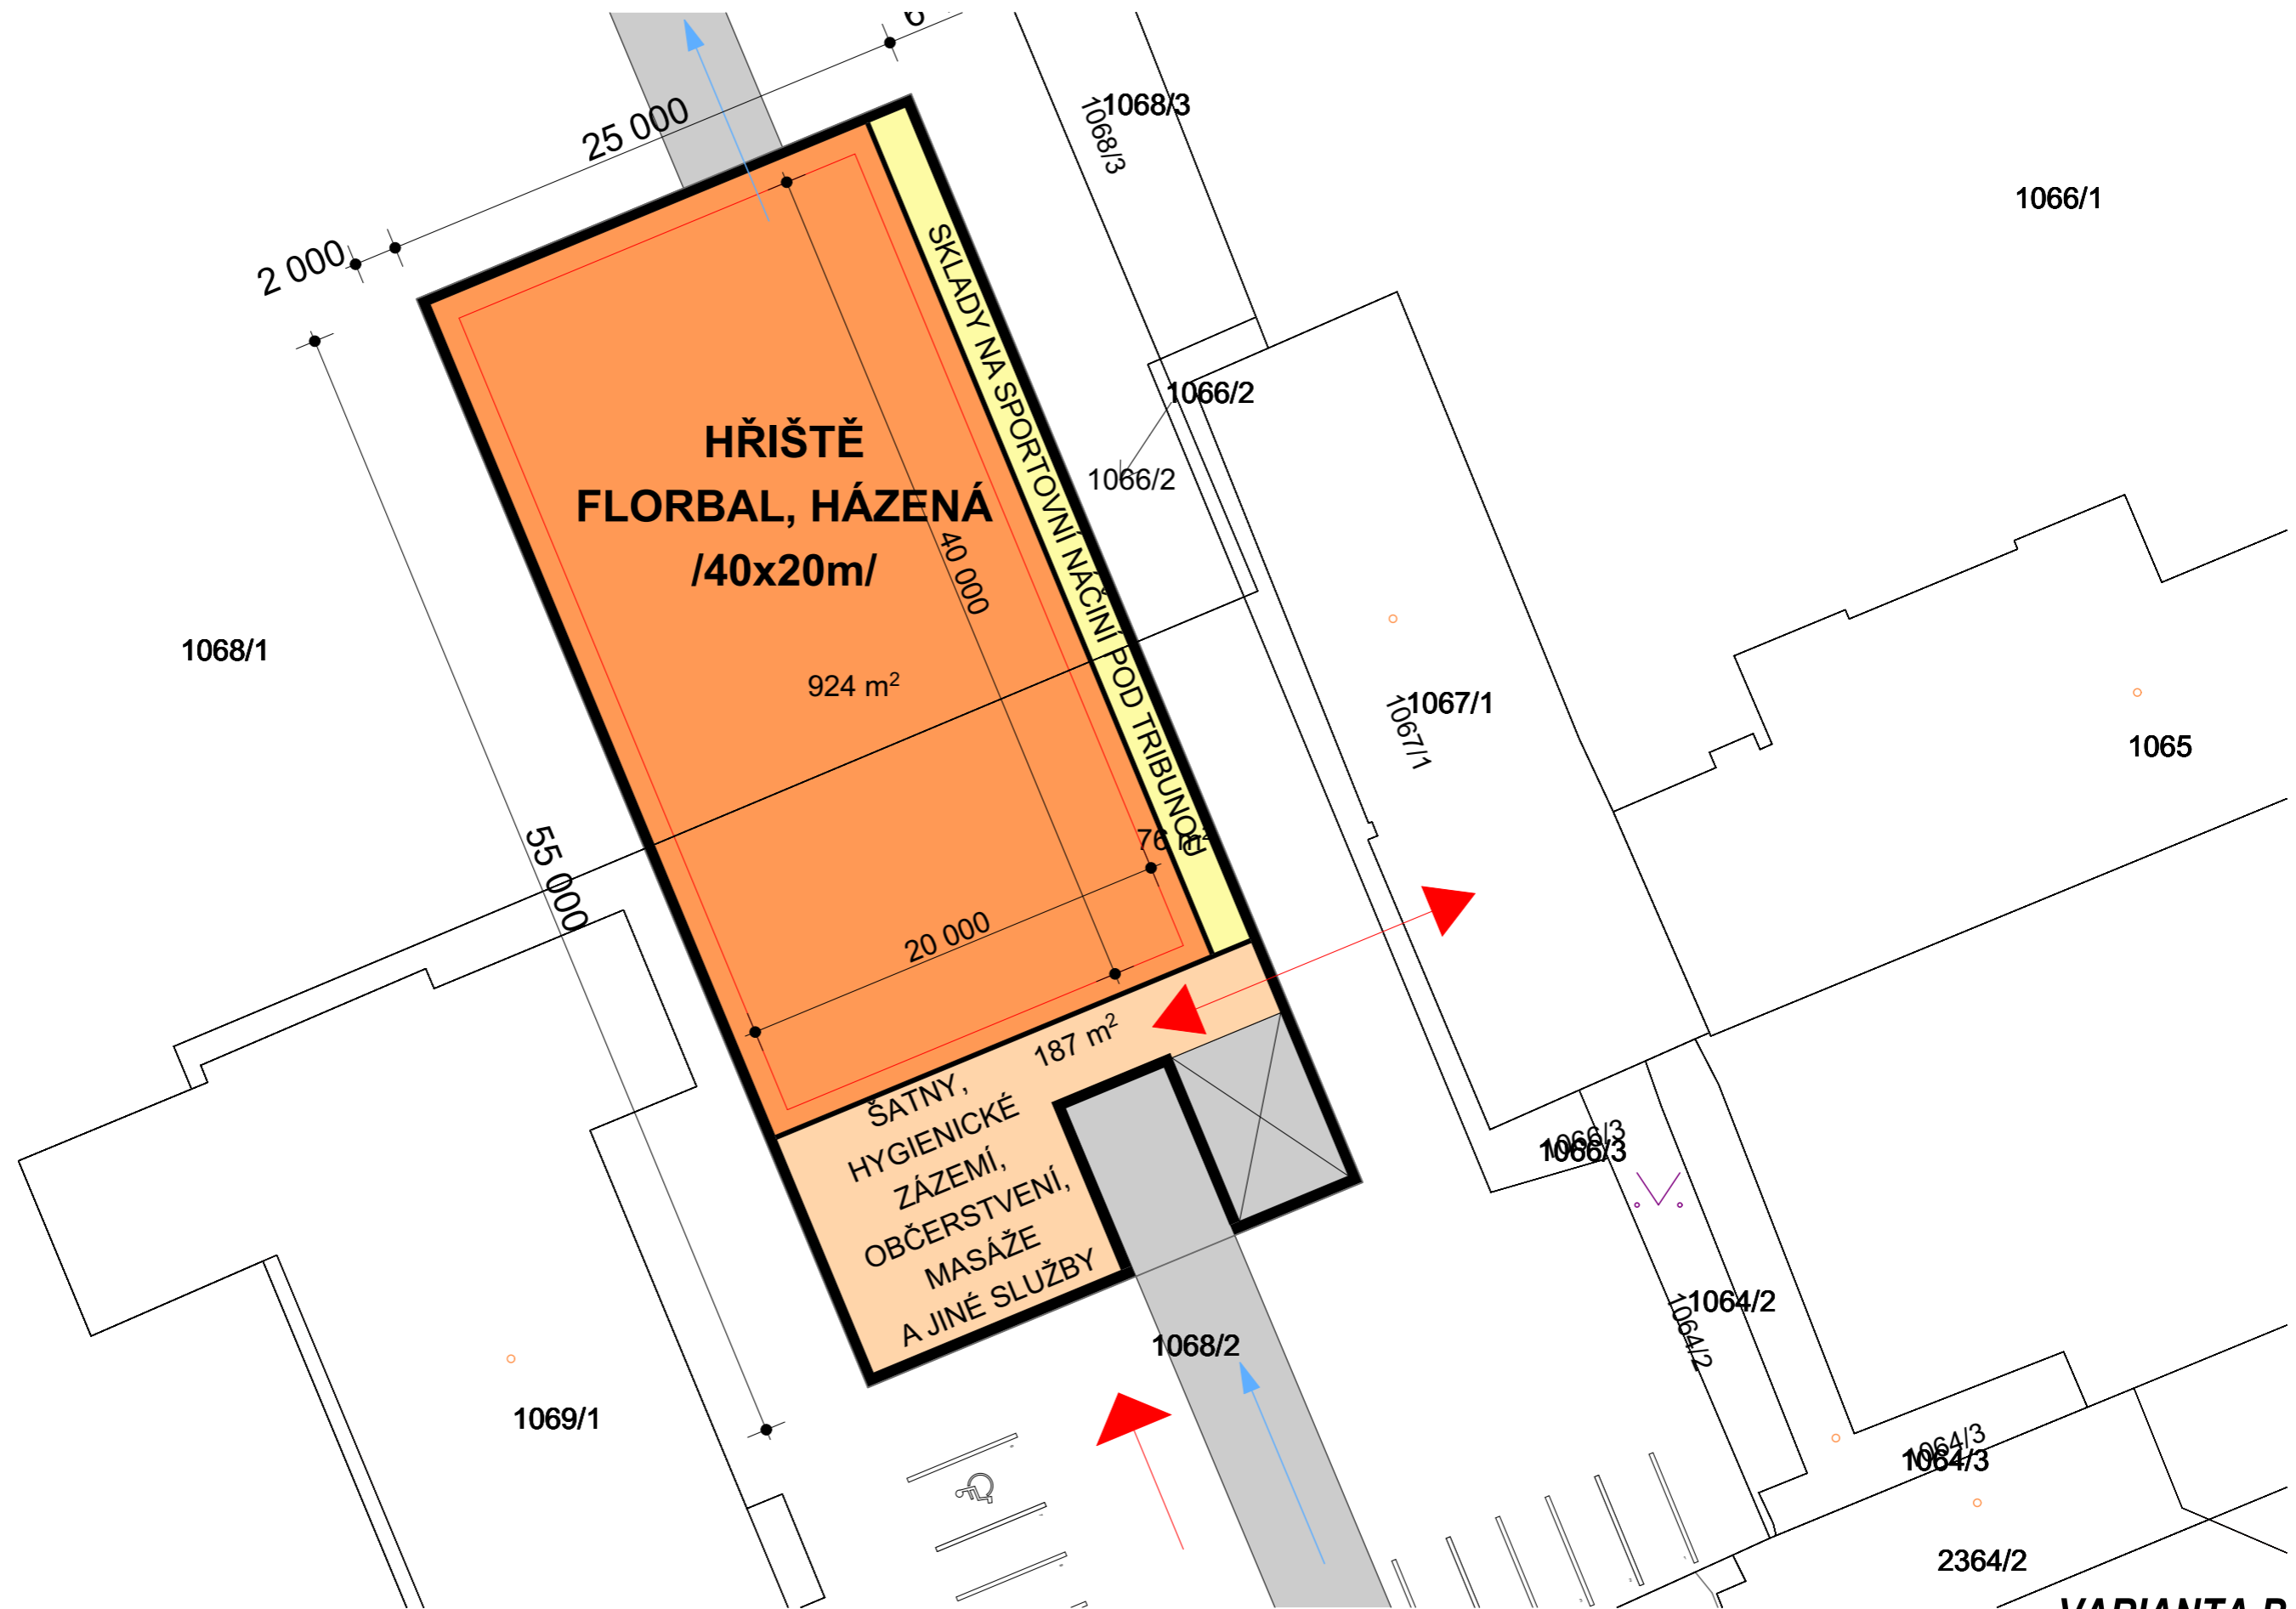

VARIANTA B

SPORTOVNÍ HALA_SUCHDOL

TUREK-ARCHITEKT

02/2018

1:300

PŮDORYS 1.NP

03